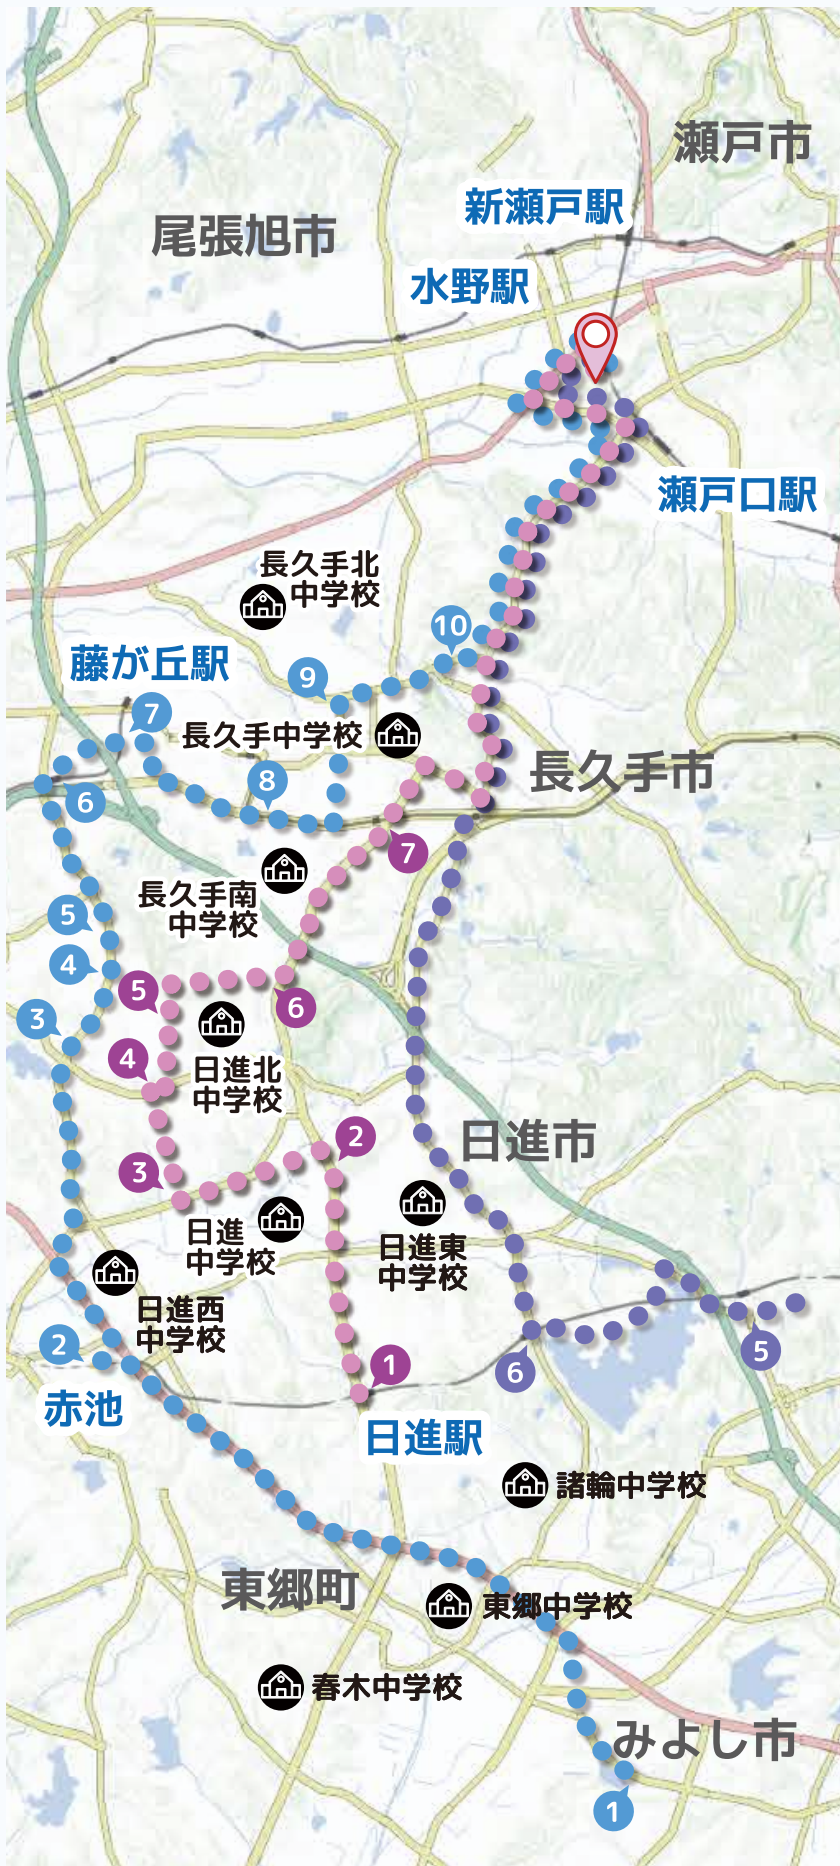

# 日進・東郷・長久手地区 スクールバス 運行ルート

ルート起点：みよし市勤労文化会館

\*夏・秋のオープンキャンパス時は日進駅始発

## 日進・香久山線

NEW

- | 1                              | 2                               | 3   | 4                    | 5                         | 6                      | 7                                      | 学校着                           |
|--------------------------------|---------------------------------|---|----------------------|---------------------------|------------------------|--|-------------------------------|
| 日進駅<br>(北口ターミナル内、くるりんぱす日進駅バス停) | 道の駅マチテラス日進<br>(道の駅北、各バス停「白山」付近) | 南高上<br>(香久山南交差点北約120m)<br>(喫茶店モーニンググレイス前) | 石神<br>(香久山北交差点東約80m) | むぎの森<br>(むぎの森加那向かい郵便ポスト前) | 岩崎台北<br>(香久山北交差点北約90m) | 竹の山<br>(香久山北交差点西約90m)<br>(日進の山ミュージアム前) | 長久手古戦場駅<br>(横道交差点南約100m 原園科前) |

## 三好・藤が丘線

- | 1                                | 2  | 3                | 4                | 5                             | 6             | 7                       | 8               | 9                    | 10              | 学校着 |
|----------------------------------|--|------------------|------------------|-------------------------------|---------------|-------------------------|-----------------|----------------------|-----------------|-----|
| みよし市勤労文化会館<br>(各バス停「みよし市勤労文化会館」) | 赤池<br>(十六銀行北側100mサンライトレジンス前)<br>(15号赤池2丁目北交差点西側路地) | 梅森坂口<br>(瀬高亭真館前) | 極楽<br>(市バス停「極楽」) | 高針台中学校<br>(市バス「高針台中学校」北ゼンイン前) | 本郷<br>(本郷眼科前) | 藤が丘<br>(よしだ整形外科クリニック西側) | アビタ前<br>(駐車場入口) | 長久手消防署<br>(老人ホーム薬師前) | 熊張<br>(加藤整形外科前) |     |

## 豊田・三好ヶ丘線

- | 1                        | 2                             | 3                           | 4                          | 5                 | 6                   | 学校着 |
|--------------------------|-------------------------------|-----------------------------|----------------------------|-------------------|---------------------|-----|
| 新豊田駅<br>(新豊田駅東口の豊田信用金庫前) | 崇化館中学校<br>(おいでんバス停「平芝坂の上公園前」) | 浄水駅南<br>(豊田厚生病院バス専用ロータリー入り) | 三好ヶ丘駅<br>(駅西交差点から50m西の橋付近) | 黒世駅<br>(隣のあたる歯科前) | 米野木駅<br>(「ニモ石油南側」前) |     |